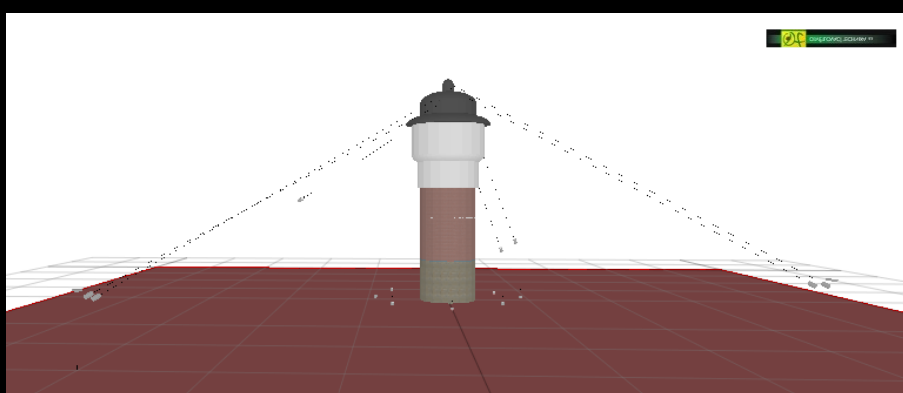

## VODÁRENSKÁ VEŽ – PIVOVAR PLZEŇ

### 3D vizualizace

# skutečný stav

ve dne

v noci