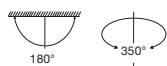

Spot 7 Led

- Staffa in acciaio inox.
- Corpo in ottone verniciato.
- Vetro di protezione.
- Guarnizioni in gomma silconica.
- Cavo di alimentazione lg 0,25 mt.
- Flusso luminoso: 700 lm.

- Steel inox bracket.
- Painted brass housing.
- Protection glass.
- Silicon rubber gaskets.
- Power supply cable 0,25 mt long.
- Luminous flux: 700 lm.

Alimentatore remoto non in dotazione / Remote transformer not supplied

1. Gi ○ **E921/LBI**
   Gi ○ **E921/LBC** 7x1,2W 350mA 10°
   Gi ● **E921/LBL**

A richiesta colori Cr-Br-Ne / On request colours Cr-Br-Ne

OP. A richiesta: apertura fascio 25° - 40° / On request: light beam 25° - 40°

ACC. **IP 65** Gi **E8008** 350mA Basetta con alimentatore
Base plate with transformer
A richiesta colori Cr-Br-Ne / On request colours Cr-Br-Ne

1. **E8007** Picchetto da interrare / Pike for ground installation **(a)**
   E8004 Picchetto per basetta / Pike for base plate **(b)**