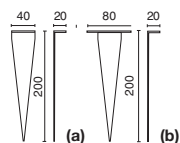

Spot 7 Led

- Staffa in acciaio inox.
- Corpo in ottone verniciato.
- Vetro di protezione.
- Guarnizioni in gomma silconica.
- Cavo di alimentazione lg 0,25 mt.
- Flusso luminoso: 700 lm.

- Steel inox bracket.
- Painted brass housing.
- Protection glass.
- Silicon rubber gaskets.
- Power supply cable 0,25 mt long.
- Luminous flux: 700 lm.

OP.   A richiesta: apertura fascio 25° - 40° / On request: light beam 25° - 40°

ACC.  **IP 65**  Gi **E8008** 350mA Basetta con alimentatore
 Base plate with transformer
 A richiesta colori Cr-Br-Ne / On request colours Cr-Br-Ne