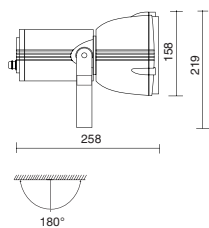

Mini Reef

IK 09
IP 66

- Corpo orientabile in pressofusione di alluminio.
- Staffa regolabile verniciata.
- Verniciatura in poliestere con pre-trattamento speciale per esterni.
- Vetro in borosilicato trasparente.
- Parabola in alluminio trattato e viti in acciaio inox.
- Bloccacavo in ottone nichelato PG11.
- Guarnizioni in silicone resistente ad alte temperature.
- Cavo di alimentazione lunghezza 2 mt.
- Alimentatore in dotazione integrato.

- Adjustable body made of die cast aluminium.
- Adjustable bracket painted.
- Polyester painted with pre-treatment for outdoor use.
- Borosilicate transparent glass.
- Reflector in aluminium and Inox screws.
- Cable gland of nickel plated brass PG11.
- O RING in silicone high temperature resistant.
- Cable supplied, length 2 m.
- Built-in control gear.