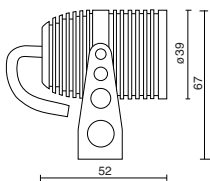

Spot 4 Led

IP 68

- Staffa in acciaio inox.
- Corpo in ottone verniciato.
- Vetro di protezione.
- Guarnizioni in gomma siliconica.
- Cavo di alimentazione lg 0,25 mt.
- Flusso luminoso: 400 lm.

- *Steel inox bracket.*
- *Painted brass housing.*
- *Protection glass.*
- *Silicon rubber gaskets.*
- *Power supply cable 0,25 mt long.*
- *Luminous flux: 400 lm.*

Alimentatore remoto non in dotazione / *Remote transformer not supplied*

Gi ○ **E920/LBI**

Gi ○ **E920/LBC** 4x1,2W 350mA

Gi ● **E920/LBL**

10°

A richiesta colori Cr-Br-Ne / *On request colours Cr-Br-Ne*

OP.  A richiesta: apertura fascio 25° - 40° / *On request: light beam 25° - 40°*

ACC.

IP 65  Gi **E8005** 350mA Basetta con alimentatore
Base plate with transformer

A richiesta colori Cr-Br-Ne / *On request colours Cr-Br-Ne*

E8007 Picchetto da interrare / *Pike for ground installation (a)*
E8004 Picchetto per basetta / *Pike for base plate (b)*