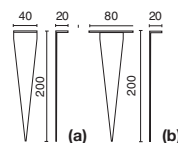

E8007 Picchetto da interrare / *Pike for ground installation (a)*
E8004 Picchetto per basetta / *Pike for base plate (b)*