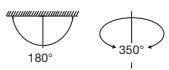

Alimentatore remoto non in dotazione / *Remote transformer not supplied*

Gi ○ **E920/LBI**

Gi ○ **E920/LBC** 4x1,2W 350mA

Gi ● **E920/LBL**

10°

A richiesta colori Cr-Br-Ne / *On request colours Cr-Br-Ne*

OP.  A richiesta: apertura fascio 25° - 40° / *On request: light beam 25° - 40°*