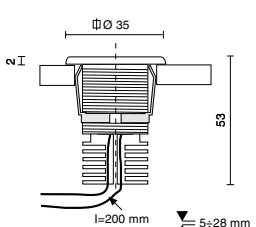

Eyes B-3

IP 65

28 mm

- Incasso con anello di finitura in ottone cromato.
- Fissaggio tramite ghiera per controsoffitti accessibili o molla per controsoffitti non accessibili.
- Recessed fitting with trim made of chromed brass.
- Fixing by lock nut for accessible false ceilings or lock spring for inaccessible false ceilings.

Con ghiera di bloccaggio per controsoffitti accessibili
With lock nut for accessible false ceilings

		E889/G/LBC	E889/G/Q/LBC	3x1,2W	350mA		84°
	E889/G/LBI	E889/G/Q/LBI					
	E889/G/LBL	E889/G/Q/LBL					
		E888/G/LBC	E888/G/Q/LBC	3x1,2W	350mA		104°
	E888/G/LBI	E888/G/Q/LBI					
	E888/G/LBL	E888/G/Q/LBL					