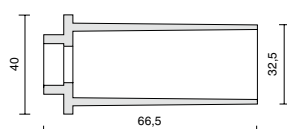

186/3 Pozzetto per pareti solide per eyes B
Concrete walls pit for eyes B