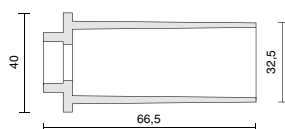

IP 65

28 mm

- Incasso con anello di finitura in ottone cromato.
- Fissaggio tramite ghiera per controsoffitti accessibili o molla per controsoffitti non accessibili.
- Recessed fitting with trim made of chromed brass.
- Fixing by lock nut for accessible false ceilings or lock spring for inaccessible false ceilings.

Con ghiera di bloccaggio per controsoffitti accessibili With lock nut for accessible false ceilings			1x1,2W	350mA		84°
			1x2W	550mA		
			1x3,5W	350mA		
			1x1,2W	350mA		104°
			1x2W	550mA		
Con molla di bloccaggio per controsoffitti non accessibili With lock spring for inaccessible false ceilings			1x1,2W	350mA		84°
			1x2W	550mA		
			1x3,5W	350mA		
			1x1,2W	350mA		104°
			1x2W	550mA		

Con lente bombata / With dished glass Con protezione led / With led protection

OP. E.../LGI giallo / yellow E.../LRO rosso / red E.../LVE verde / green

Disponibile trasformatore in emergenza / Safety transformer available

ACC. Trasformatori: vedi sezione ALIMENTATORI / Transformers: see POWER SUPPLIES section