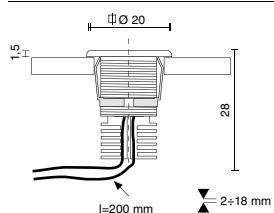

Con molla di bloccaggio per controsoffitti non accessibili
With lock spring for inaccessible false ceilings

	E881/M/LBC/68	E881/MQ/LBC68				
	E881/M/LBI/68	E881/MQ/LBI68				
	E881/M/LBL/68	E881/MQ/LBL68				

1x1,2W

350mA

90°

OP. **E..../LGI/68** giallo / yellow **E..../LRO/68** rosso / red **E..../LVE/68** verde / green

Disponibile trasformatore in emergenza / Safety transformer available

ACC. Trasformatori: vedi sezione ALIMENTATORI / Transformers: see POWER SUPPLIES section

186/5 Pozzetto per pareti solide per eyes A
Concrete walls pit for eyes A