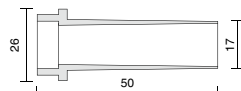

1x1,2W

350mA

90°

OP.  **E..../LGI/68** giallo / yellow  **E..../LRO/68** rosso / red  **E..../LVE/68** verde / green

Disponibile trasformatore in emergenza / Safety transformer available

ACC. Trasformatori: vedi sezione ALIMENTATORI / Transformers: see POWER SUPPLIES section