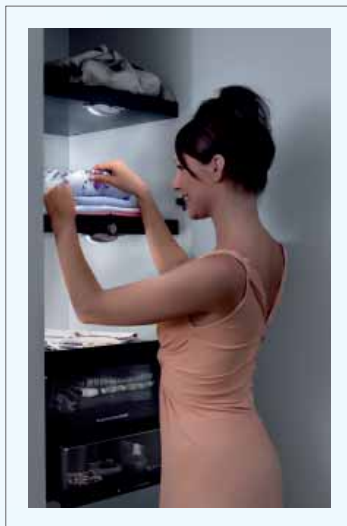

TECHNICKÉ ÚDAJE

Název výrobku	Objednáací číslo	*EAN10/**EAN40	Barva	Počet kusů v balení/	Obsah displeje	Obr. č.
LEDBUG®	80190	4008321914484	stříbrná	6		1
LEDBUG® (pultový displej)	501540EU	4008321218292			16 x LEDBUG®	
SPYLUX™		4008321935021*/4008321935038**	bílá	6		2
SPYLUX™ (pultový displej)	501632EU	4008321935052**			6 x SPYLUX™	
NIGHTLUX™		4008321376596*/4008321376602**	bílá	6		3
NIGHTLUX™ (pultový displej)	501632EU	4008321377982**			12 x NIGHTLUX™