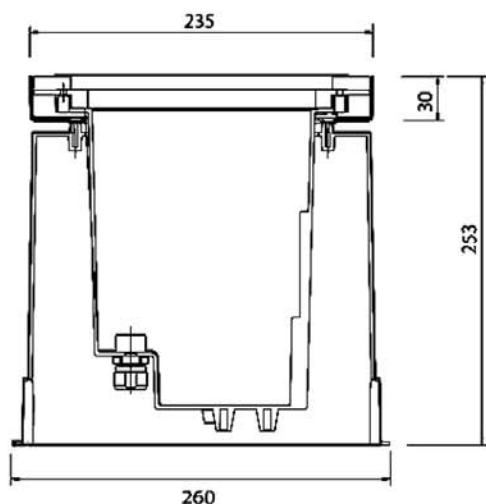

OLODUM FULL GLASS

Tensione di alimentazione (Vn):	230V	Frequenza :	50Hz	Marcatura :	☒ SI ☐ NO
Classe isolamento :	☒ Classe I	Grado IP :	IP67		

- Proiettore in pressofusione di alluminio, verniciato in polveri con pretrattamento speciale per esterni.
- Vetro in cristallo temperato e trasparente di spessore 10 mm.
- Completo di pozzetto in materiale termoplastico con cornice in acciaio inox AISI 316.
- Classificazione C1. Carico statico 1000 Kg.
- Gruppo di alimentazione incorporato.
- Pressacavi per il collegamento in cascata.
- Temperatura sul vetro: 103°C.