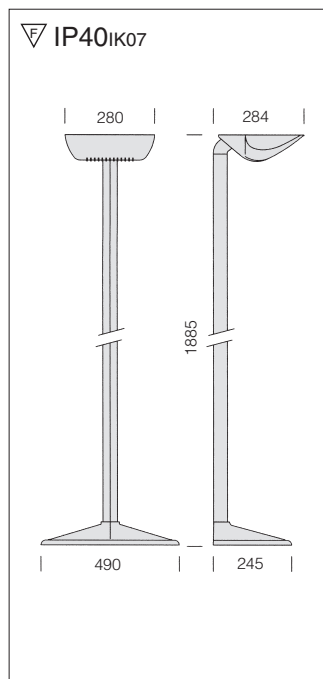

base	Watt	lamp	weight kg	colour	Code Fosnova
------	------	------	--------------	--------	-----------------

Altea floor version					S
R7s	300	ALO	14,5	white	460516
R7s	300	ALO	14,5	black	460537
R7s	300	ALO	14,5	m. silver	460578

Complete with dimmer.

base	Watt	lamp	weight kg	colour	Code "fosnova"
------	------	------	--------------	--------	-------------------

Altea wall version					S
R7s	300	ALO	5,5	white	460410
R7s	300	ALO	5,5	black	460436
R7s	300	ALO	5,5	m. silver	460477