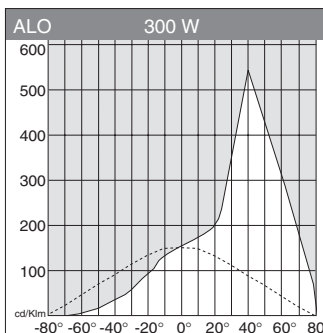

base	Watt	lamp	weight kg	colour	Code Fosnova
------	------	------	--------------	--------	-----------------

Altea floor version					S
R7s	300	ALO	14,5	white	460516
R7s	300	ALO	14,5	black	460537
R7s	300	ALO	14,5	m. silver	460578

Complete with dimmer.

base	Watt	lamp	weight kg	colour	Code "fosnova"
------	------	------	--------------	--------	-------------------

Altea wall version					S
R7s	300	ALO	5,5	white	460410
R7s	300	ALO	5,5	black	460436
R7s	300	ALO	5,5	m. silver	460477