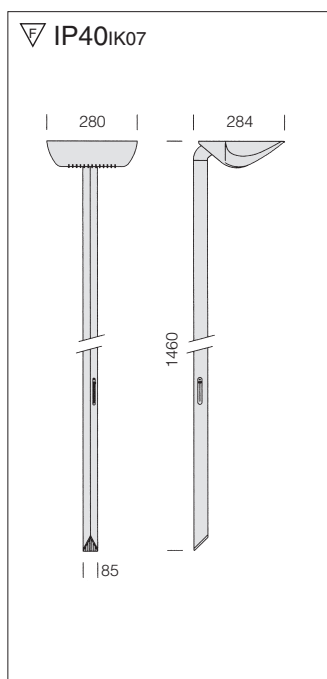

base	Watt	lamp	weight kg	colour	Code Fosnova
------	------	------	--------------	--------	-----------------

Altea floor version					S
R7s	300	ALO	14,5	white	460516
R7s	300	ALO	14,5	black	460537
R7s	300	ALO	14,5	m. silver	460578

Complete with dimmer.

base	Watt	lamp	weight kg	colour	Code "fosnova"
------	------	------	--------------	--------	-------------------

Altea wall version					S
R7s	300	ALO	5,5	white	460410
R7s	300	ALO	5,5	black	460436
R7s	300	ALO	5,5	m. silver	460477