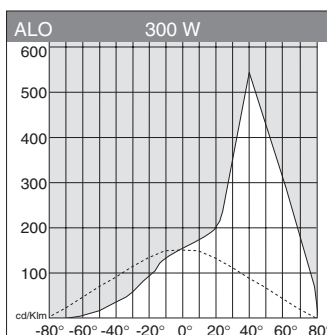

base	Watt	lamp	weight kg	colour	Code Fosnova
------	------	------	--------------	--------	-----------------

Altea floor version					S
R7s	300	ALO	14,5	white	460516
R7s	300	ALO	14,5	black	460537
R7s	300	ALO	14,5	m. silver	460578

Complete with dimmer.

base	Watt	lamp	weight kg	colour	Code "fosnova"
------	------	------	--------------	--------	-------------------

Altea wall version					S
R7s	300	ALO	5,5	white	460410
R7s	300	ALO	5,5	black	460436
R7s	300	ALO	5,5	m. silver	460477