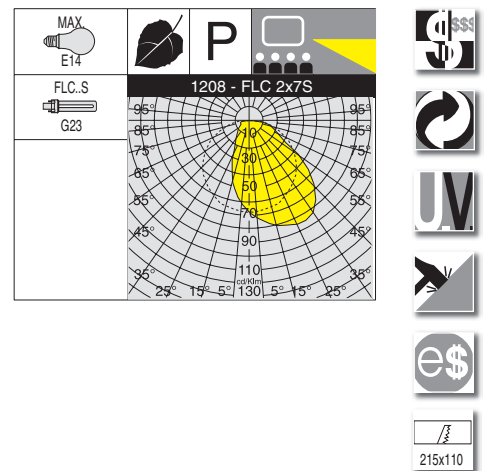

Standard supply: grid with vertical louvres.

1207 Box						
		S		CNL		Lamps (Ta=25°C)
wattage	colour	weight	code	weight	code	Kelvin - ølm - Ra
MAX 25	black	0.75	431501-00			
FLC 1x7S	black			1.00	431521-00	4000K - 400lm
FLC 2x7S	black			1.10	431522-00	Ra 1b

Standard supply: grid with horizontal louvres.

1208 Box						
		S		CNL		Lamps (Ta=25°C)
wattage	colour	weight	code	weight	code	Kelvin - ølm - Ra
MAX 25	black	0.80	431601-00			
FLC 1x7S	black			1.00	431621-00	4000K - 400lm
FLC 2x7S	black			1.10	431622-00	Ra 1b