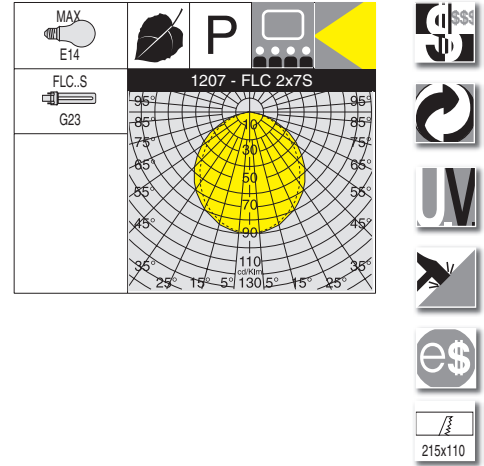

Standard supply: grid with vertical louvres.

1207 Box						
		S		CNL		Lamps (Ta=25°C)
wattage	colour	weight	code	weight	code	Kelvin - ølm - Ra
MAX 25	black	0.75	431501-00			
FLC 1x7S	black			1.00	431521-00	4000K - 400lm
FLC 2x7S	black			1.10	431522-00	Ra 1b

Standard supply: grid with horizontal louvres.

1208 Box						
		S		CNL		Lamps (Ta=25°C)
wattage	colour	weight	code	weight	code	Kelvin - ølm - Ra
MAX 25	black	0.80	431601-00			
FLC 1x7S	black			1.00	431621-00	4000K - 400lm
FLC 2x7S	black			1.10	431622-00	Ra 1b