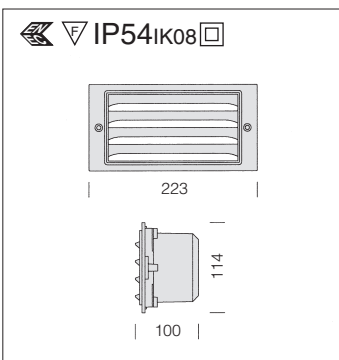

Standard supply: grid with vertical louvres.

1207 Box						
		S		CNL		Lamps (Ta=25°C)
wattage	colour	weight	code	weight	code	Kelvin - ølm - Ra
MAX 25	black	0.75	431501-00			
FLC 1x7S	black			1.00	431521-00	4000K - 400lm
FLC 2x7S	black			1.10	431522-00	Ra 1b

Standard supply: grid with horizontal louvres.

1208 Box						
		S		CNL		Lamps (Ta=25°C)
wattage	colour	weight	code	weight	code	Kelvin - ølm - Ra
MAX 25	black	0.80	431601-00			
FLC 1x7S	black			1.00	431621-00	4000K - 400lm
FLC 2x7S	black			1.10	431622-00	Ra 1b