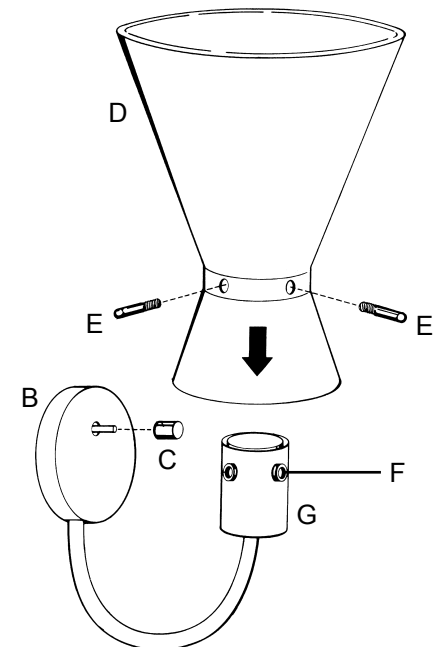

Memory - applique

ISTRUZIONI DI MONTAGGIO

NOTA:

Prima di eseguire ogni operazione assicurarsi di aver disinserito l'alimentazione di rete.

1. Fissare a parete la staffa metallica "A".
 - Eseguire il collegamento alla morsettiera di alimentazione curando di far corrispondere i fili di alimentazione negli alloggi contraddistinti dalle sigle L-N, mentre il filo di terra giallo/verde dovrà essere inserito nella posizione contrassegnata dal simbolo di terra ⊕
 - Inserire la scatola metallica "B".
2. Fissare la scatola metallica "B" con la borchia "C".
 - Inserire il vetro diffusore "D" e fissarlo con i perni "E" avvitandoli negli appositi alloggi "F" posti sul bicchierino metallico "G".
 - Inserire la lampadina max 100W E27 goccia opalina o max 100W E27 PAR 30 o max 150W E27 alogena smerigliata.

Fig. 2

ASSEMBLY INSTRUCTIONS

WARNING:

Before proceeding with the assembly operation, disconnect the electrical supply at the fuseboard.

1. Fix the bar "A" to the wall.
 - Connect the electrical wires at the terminal caring the supply cables are inserted in the special lodgings L-N, and the earth yellow/green one in the lodging marked with the earth symbol ⊕
 - Insert metal cover "B".
2. Fix metal cover "B" with stud "C".
 - Insert the glass shade "D" and fix it by screwing pivots "E" into special lodgings "F" on the metal cylinder "G".
 - Insert the max 100W E27 opaline sphere or max 100W E27 PAR 30 or max 150W E27 halogen matt.