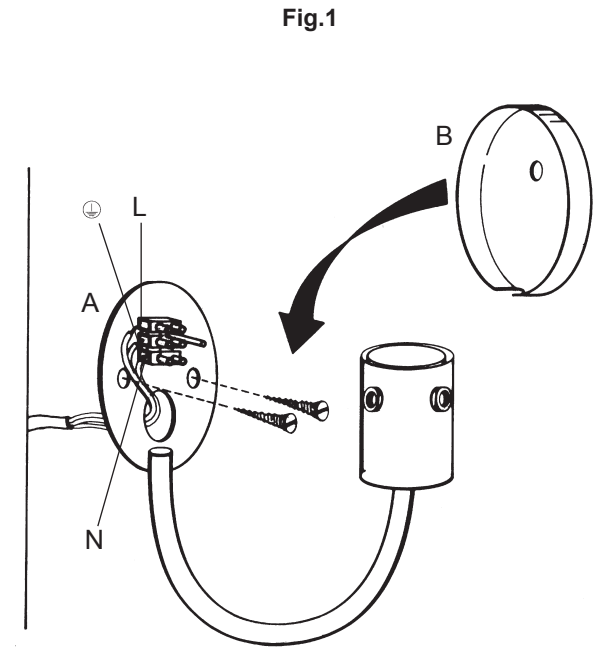

Memory - applique

ISTRUZIONI DI MONTAGGIO

NOTA:

Prima di eseguire ogni operazione assicurarsi di aver disinserito l'alimentazione di rete.

1. Fissare a parete la staffa metallica "A".
 - Eseguire il collegamento alla morsettiera di alimentazione curando di far corrispondere i fili di alimentazione negli alloggi contraddistinti dalle sigle L-N, mentre il filo di terra giallo/verde dovrà essere inserito nella posizione contrassegnata dal simbolo di terra ⊕
 - Inserire la scatola metallica "B".
2. Fissare la scatola metallica "B" con la borchia "C".
 - Inserire il vetro diffusore "D" e fissarlo con i perni "E" avvitandoli negli appositi alloggi "F" posti sul bicchierino metallico "G".
 - Inserire la lampadina max 100W E27 goccia opalina o max 100W E27 PAR 30 o max 150W E27 alogena smerigliata.

Fig. 2

ASSEMBLY INSTRUCTIONS

WARNING:

Before proceeding with the assembly operation, disconnect the electrical supply at the fuseboard.

1. Fix the bar "A" to the wall.
 - Connect the electrical wires at the terminal caring the supply cables are inserted in the special lodgings L-N, and the earth yellow/green one in the lodging marked with the earth symbol ⊕
 - Insert metal cover "B".
2. Fix metal cover "B" with stud "C".
 - Insert the glass shade "D" and fix it by screwing pivots "E" into special lodgings "F" on the metal cylinder "G".
 - Insert the max 100W E27 opaline sphere or max 100W E27 PAR 30 or max 150W E27 halogen matt.